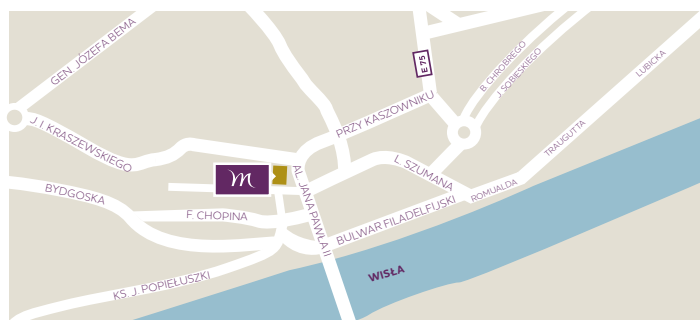

ul. Kraszewskiego 1/3, 87-100 Toruń – Polska
TEL.: +48 56 619 65 50 | **FAX:** +48 56 619 62 54
H3421@accor.com | mercure-torun-centrum.com

GDS: Amadeus: HW WAWHEL – Sabre: 25348
– Worldspan: HW 11554 – Apollo: 69372

NAJLEPSZE CENY NA MERCURE.COM
accorhotels.com

#MercureTorunCentrum
#EnjoyMercure

GWARANCJA
JAKOŚCI MERCURE